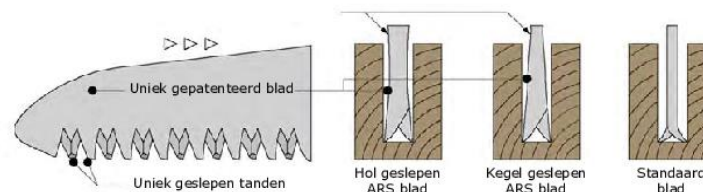

## SERRUCHOS DE PODA

### Especificaciones

Acabado de la Superficie	Cromo Duro
Material	Acero con alto contenido de carbono
Dentado	Super Turbocut, Endurecido por impulso
Empuñadura	Fibra Bi-componente
Longitud Total (mm)	500
Peso (g)	420
Empaque unid	20
Capacidad de Corte mm	125
Procedencia	Japon
Repuestos Hoja	UV-32E-1
Estuche	Vta. por separado
Uso	CITRICO/PALTO/VID /OTROS